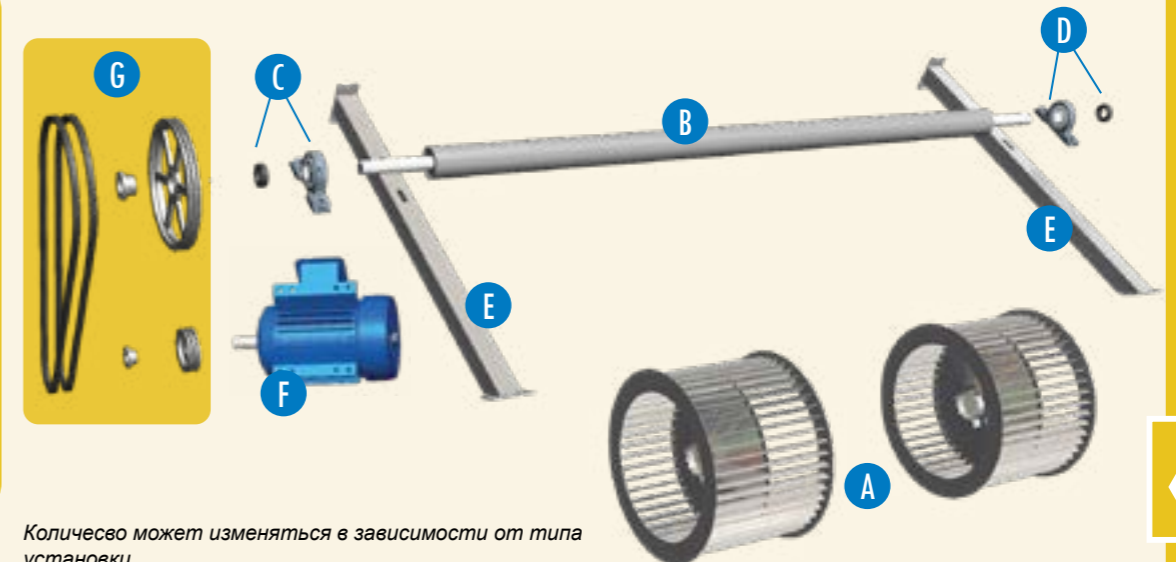

7. Улитка - верхний
8. Улитка - ниже
9. Защита вентилятора
10. Регулировочное устройство рамы мотора
11. Сетчатый фильтр (невидимый)
12. Клапан подпитки в сборе
13. Поплавок
14. центробежный вентилятор в сборе(детальный вид)
15. Тэн
16. Выключатель по низкому уровню
17. Термостат
18. люк доступа и резинка
19. входное кольцо вентилятора

центробежный вентилятор в сборе

- A. колесо центробежного вентилятора
- B. Вал вентилятора
- C. подшипник со стороны привода мотора со стопорным кольцом
- D. подшипник с обратной стороны от привода мотора со стопорным кольцом
- E. опора подшипника
- F. Мотор вентилятора
- G. Комплект привода
Шкив и втулка мотора
шків вентилятора и втулка
комплект ремней