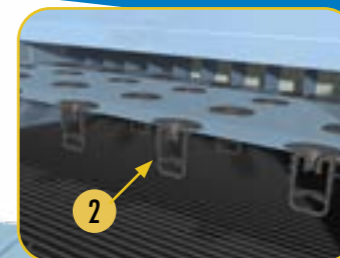

Vulpakket en onderbouwsectie

- i 1. Warmwaterverdeelbekken
- i 2. Sproeiers
- i 3. BACross 3 - Vulpakket met geïntegreerde druppelvangers
- i 4. BACross 3 - Onderste vulpakket met geïntegreerde druppelvangers*
5. Luchtinlaatschermen
- i 6. Ventilatorcilinder
7. Ventilatorafscherming
- i 8. Axiale ventilator samenbouw - (zie detailoverzicht)
- i 9. Vlotterkraan samenbouw
- i 10. Vlotterbal
- i 11. Toegangsluik
12. Motorbasis met stelschroef
13. Bakfilter
- i 14. Bakfilterbehuizing
15. Verwarmingselement
- i 16. Laagwaterniveaubeveiliging
- i 17. Thermostaat verwarmingselement
- i 18. Extra laag druppelvangers (bepaalde modellen)

*(bepaalde modellen)