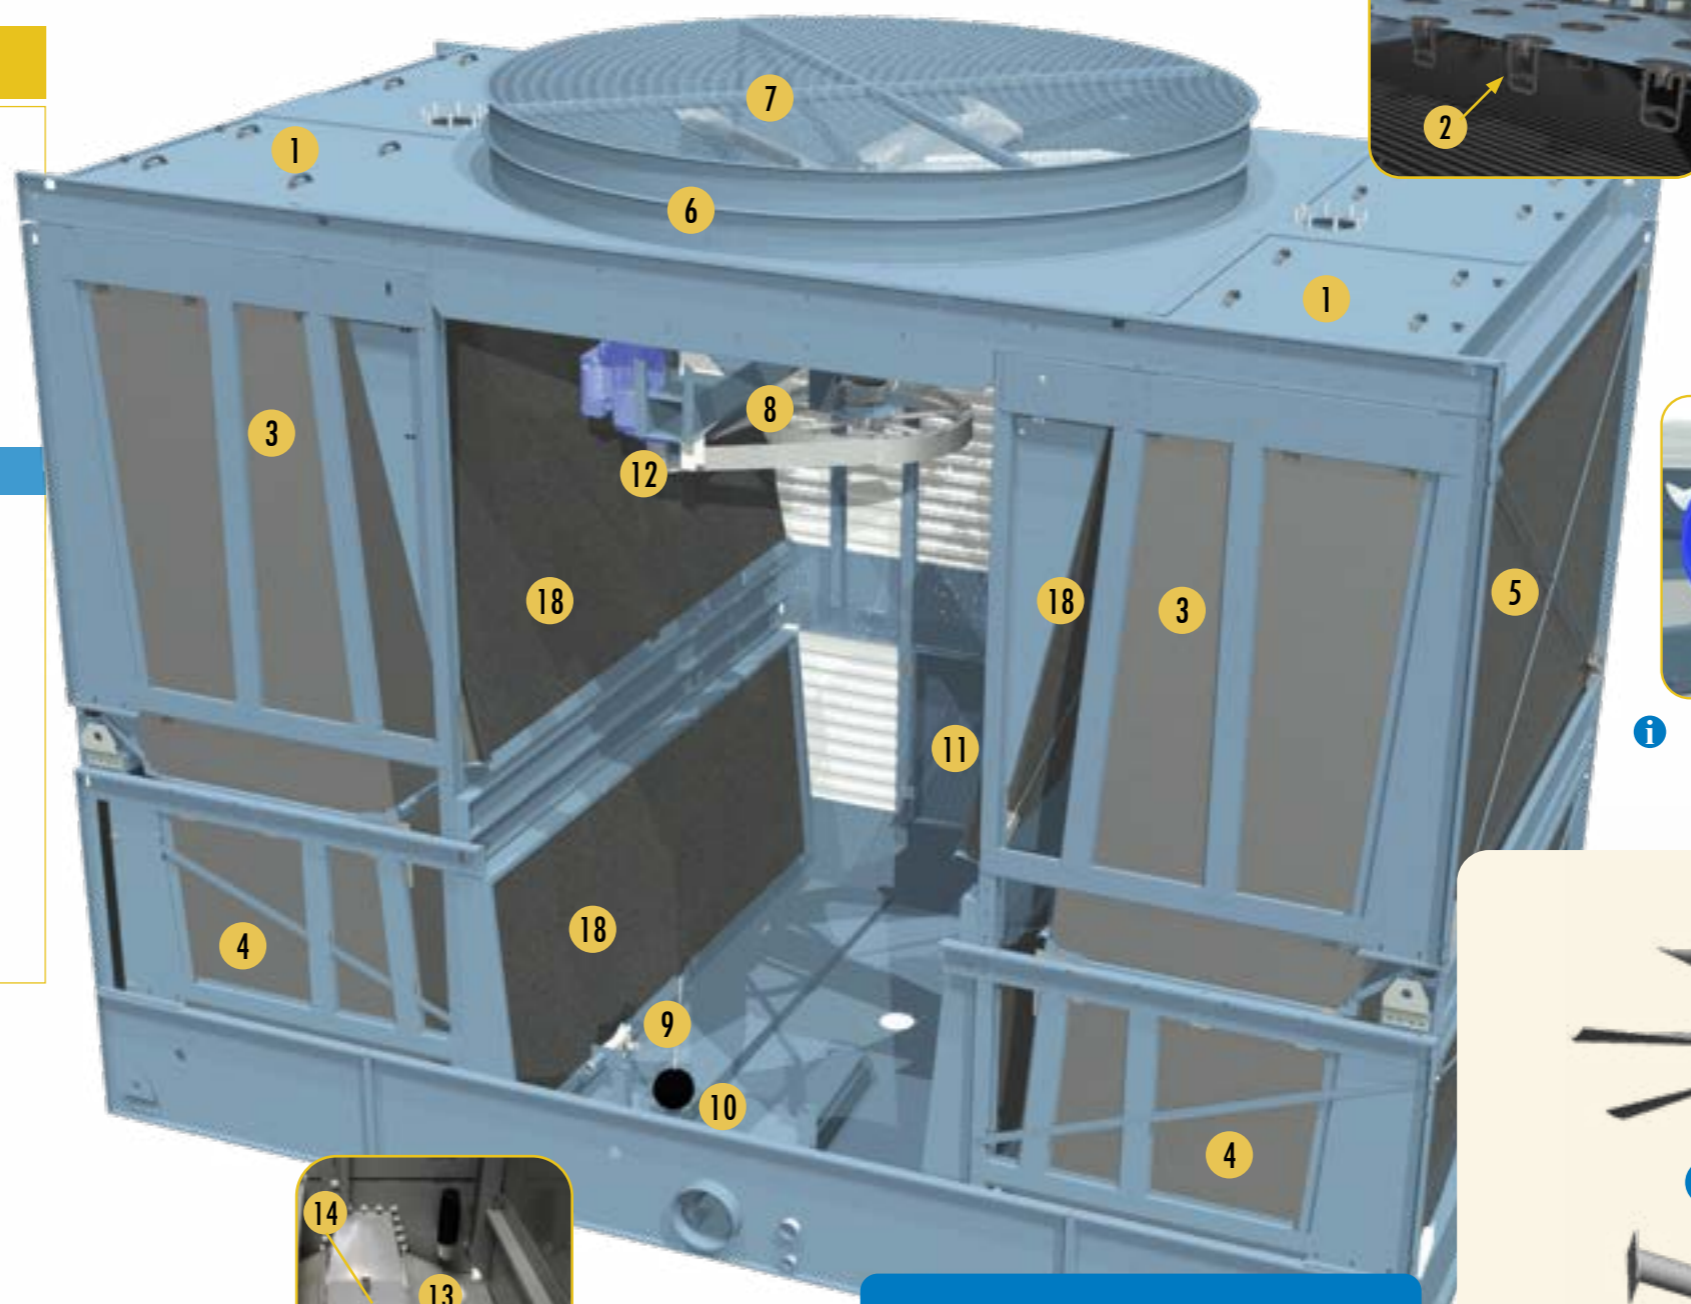

S3000E >>>

Vulpakket en onderbouwsectie

- i 1. Warmwaterverdeelbekken
- i 2. Sproeiers
- i 3. BACross 3 - Vulpakket met geïntegreerde druppelvangers
- i 4. BACross 3 - Onderste vulpakket met geïntegreerde druppelvangers*
5. Luchtinlaatschermen
- i 6. Ventilatorcilinder
7. Ventilatorafscherming
- i 8. Axiale ventilator samenbouw - (zie detailoverzicht)
- i 9. Vlotterkraan samenbouw
- i 10. Vlotterbal
- i 11. Toegangsluik
12. Motorbasis met stelschroef
13. Bakfilter
- i 14. Bakfilterbehuizing
15. Verwarmingselement
- i 16. Laagwaterniveaubeveiliging
- i 17. Thermostaat verwarmingselement
- i 18. Extra laag druppelvangers (bepaalde modellen)

*(bepaalde modellen)

Contactinformatie klant

Naam _____
Bedrijf _____
Telefoon _____
Email _____
Toesteltype _____
Serienummer _____

Uw BAC contact

Naam _____
Telefoon _____
Email _____