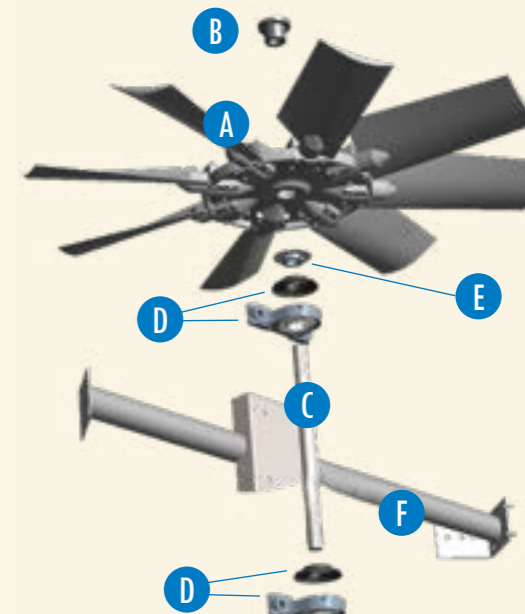

S3000E >>>

Vulpakket en onderbouwsectie

- i 1. Warmwaterverdeelbekken
- i 2. Sproeiers
- i 3. BACross 3 - Vulpakket met geïntegreerde druppelvangers
- i 4. BACross 3 - Onderste vulpakket met geïntegreerde druppelvangers*
- 5. Luchtinlaatschermen
- i 6. Ventilatorcilinder
- 7. Ventilatorafscherming
- i 8. Axiale ventilator samenbouw - (zie detailoverzicht)
- i 9. Vlotterkraan samenbouw
- i 10. Vlotterbal
- i 11. Toegangsluik
- 12. Motorbasis met stelschroef
- 13. Bakfilter
- i 14. Bakfilterbehuizing
- 15. Verwarmingselement
- i 16. Laagwaterniveaubeveiliging
- i 17. Thermostaat verwarmingselement
- i 18. Extra laag druppelvangers (bepaalde modellen)

Hoeveelheden kunnen verschillen naargelang het toesteltype.

Wisselstukken voor koeltoren