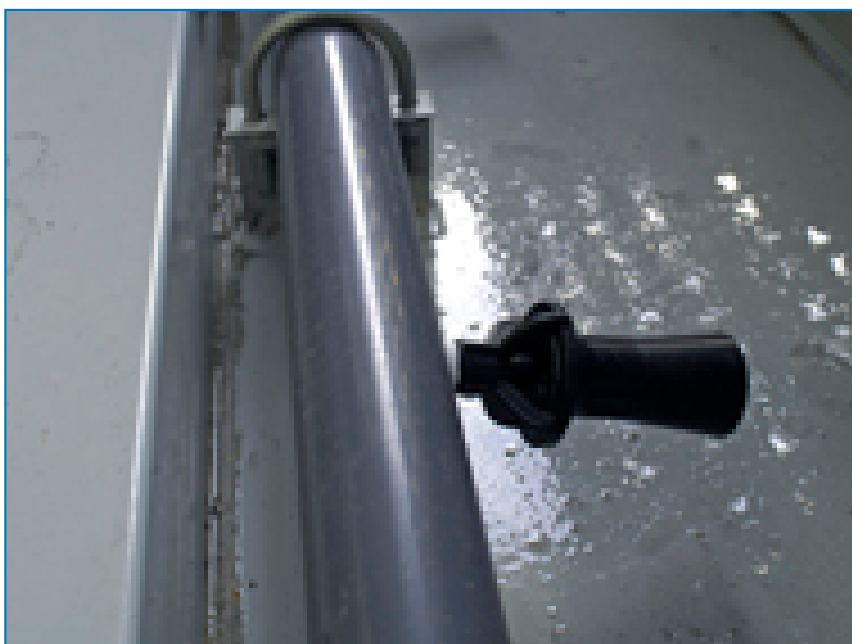

Torri di raffreddamento aperte

Options and accessories

Tubazione spazza-vasca

Il sistema di tubazione spazza-vasca **incrementa la circolazione e l'agitazione dell'acqua nella** vasca ed è progettato per essere utilizzato in combinazione con un [sistema di filtrazione](#). Questa è la sua molteplice azione:

- migliora la filtratura del sistema
- contribuisce a mantenere l'igiene tutto l'anno
- richiede minore pulizia della torre di raffreddamento
- previene la corrosione sotto deposito

La tubazione spazza-vasca può essere **installata in fabbrica** o **in un secondo momento** sul posto.