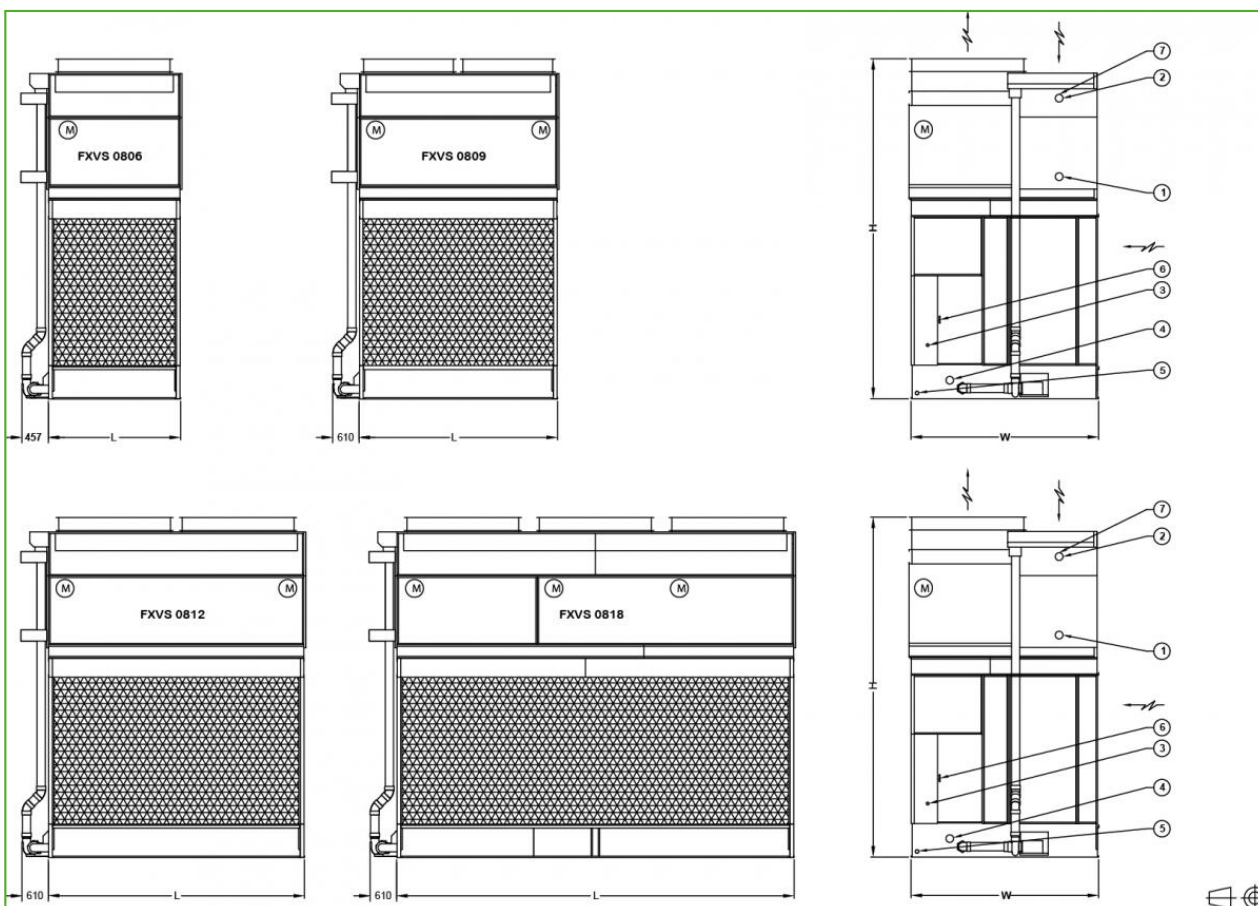

# FXVS 0806-0818

Torri di raffreddamento a circuito chiuso

### FXVS 0806-0818

1. Entrata fluido; 2. Uscita fluido; 3. Reintegro; 4. Troppopieno; 5. Drenaggio; 6. Portello d'ispezione; 7. Valvola ND15.

Modello	Peso (kg)			Dimensioni (mm)			Portata aria (m³/s)	Motore ventilatore (kW)	Portata acqua (l/s)	Motore pompa (kW)	Volume batteria (l)
	Peso di esercizio (kg)	Peso di spediz. (kg)	Sezione più pesante batteria (kg)	L	W	H					
FXVS 0806B-12D-G	3770	2500	1370	1822	2584	4792	11.7	(1x) 2.2	18.3	(1x) 1.5	(1x) 183
FXVS 0806B-12D-H	3780	2510	1380	1822	2584	4792	13.8	(1x) 4.0	18.3	(1x) 1.5	(1x) 183
FXVS 0806B-12D-J	3800	2540	1400	1822	2584	4792	15.8	(1x) 5.5	18.3	(1x) 1.5	(1x) 183
FXVS 0806B-12D-K	3810	2540	1410	1822	2584	4792	17.4	(1x) 7.5	18.3	(1x) 1.5	(1x) 183
FXVS 0806B-12D-L	3870	2610	1470	1822	2584	4792	19.4	(1x) 11.0	18.3	(1x) 1.5	(1x) 183
FXVS 0806B-16D-G	3950	2630	1490	1822	2584	4792	11.6	(1x) 2.2	18.3	(1x) 1.5	(1x) 237
FXVS 0806B-16D-H	3960	2640	1500	1822	2584	4792	13.7	(1x) 4.0	18.3	(1x) 1.5	(1x) 237
FXVS 0806B-16D-J	3990	2660	1530	1822	2584	4792	15.6	(1x) 5.5	18.3	(1x) 1.5	(1x) 237
FXVS 0806B-16D-K	3990	2670	1530	1822	2584	4792	17.2	(1x) 7.5	18.3	(1x) 1.5	(1x) 237
FXVS 0806B-16D-L	4050	2730	1600	1822	2584	4792	19.2	(1x) 11.0	18.3	(1x) 1.5	(1x) 237
FXVS 0806B-20D-G	4130	2760	1620	1822	2584	4792	11.4	(1x) 2.2	18.3	(1x) 1.5	(1x) 293
FXVS 0806B-20D-H	4140	2770	1630	1822	2584	4792	13.5	(1x) 4.0	18.3	(1x) 1.5	(1x) 293
FXVS 0806B-20D-J	4170	2790	1650	1822	2584	4792	15.5	(1x) 5.5	18.3	(1x) 1.5	(1x) 293
FXVS 0806B-20D-K	4170	2800	1660	1822	2584	4792	17.0	(1x) 7.5	18.3	(1x) 1.5	(1x) 293
FXVS 0806B-20D-L	4240	2860	1720	1822	2584	4792	18.9	(1x) 11.0	18.3	(1x) 1.5	(1x) 293
FXVS 0806B-24D-G	4540	3110	2090	1822	2584	5673	11.3	(1x) 2.2	18.3	(1x) 1.5	(1x) 348
FXVS 0806B-24D-H	4550	3120	2100	1822	2584	5673	13.4	(1x) 4.0	18.3	(1x) 1.5	(1x) 348
FXVS 0806B-	4570	3140	2120	1822	2584	5673	15.3	(1x) 5.5	18.3	(1x) 1.5	(1x) 348