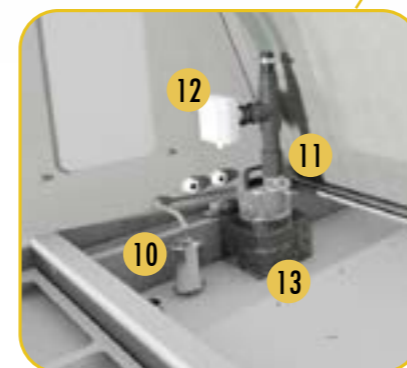

Проточный предохладитель

Это не официальный бланк заказа.

ваше контактное лицо BAC

Имя _____

Телефон _____

электронный ящик _____