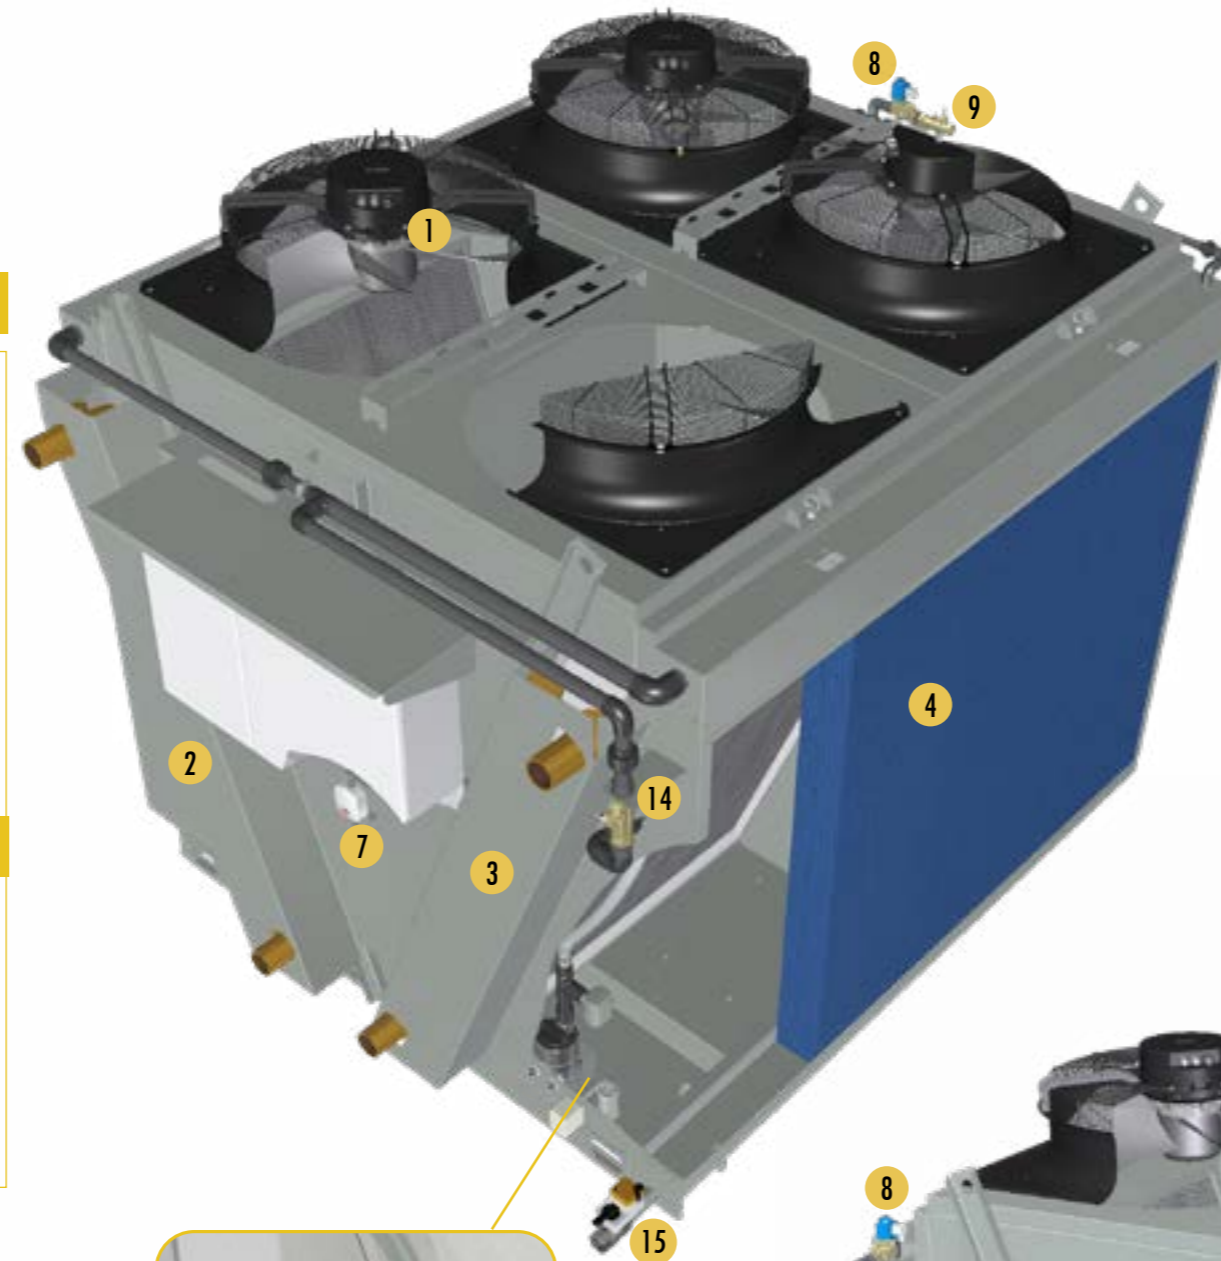

Предохладитель с рециркуляцией

TVFC (вариант):
Направляющие для демонтажа
мотора

TVFC Адиабатический охладитель

1. Комбинация моторов вентиляторов
2. Левый теплообменник
3. Правый теплообменник
4. Предохладительная панель
5. Контроллер управления адиабатическим процессом
6. Погружаемый датчик
7. Датчик температуры воздуха
8. Электромагнитный клапан
9. Водопроводный клапан с регулировкой водяного потока

Только для Предохладитель с рециркуляцией

- i** 10. Электроуправление уровнем воды
- 11. Насос
- 12. Реле протока для насоса
- i** 13. Сетчатый фильтр
- 14. Насос с клапаном регулирования расхода
- 15. Шаровой сливной клапан