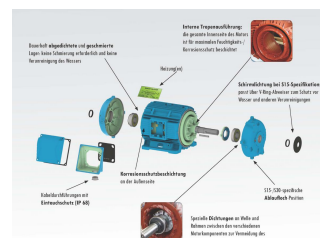

Ersatzteilliste

BAC-Kühlturm-Lüftermotor

Motoren

Stellen Sie sicher, dass Ihr Ersatzmotor immer einsatzbereit ist!

BAC nutzt **hochwertige Motoren**, die in der anspruchsvollen Kühlturmumgebung zuverlässig funktionieren. Dies führt zu weniger Motordefekten, Ausfallzeit und Auswechslungen. Alle unsere Motoren haben dank gemeinsamer Entwicklung mit unseren Motorlieferanten **einzigartige Spezifikationen**.

Ihr BAC-Impervix-Kühlturm-Lüftermotor

- verhindert vorzeitigen Defekt des Motors
- verringert die Ausfallzeit
- verlängert die Lebensdauer

Typische kumulative Ausfallrate* im Vergleich zur Betriebszeit

* auf basis der Statistiken des BAC Service

Die Ausfallrate von Motoren von Fremdunternehmen in den ersten 3 Jahren des Betriebs ist 7 Mal höher als die von BAC-Motoren.

Warum halten BAC-Kühlturm-Lüftermotoren länger?

Weil sie eine Kombination aus **üblichen un speziellen** Merkmalen enthalten.

Übliche Merkmale: